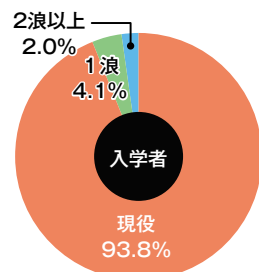

試験区分	募集人員	志願者数	受験者数	最終合格者数	入学者数	受験倍率	2020年度志願者数	合格者「調査書」		
								平均値	最高/最低	
推薦（一般公募制 専願）	20名	69 (48)	69 (48)	22 (16)	22 (16)	3.1倍	64	4.0	5.0/3.3	
推薦（一般公募制 併願）	10名	22 (11)	22 (11)	13 (6)	12 (6)	1.7倍	—	4.0	5.0/2.8	
アセンブリ	3名	13 (11)	12 (11)	3 (3)	3 (3)	4.0倍	19	3.4	4.1/3.0	
一般前期	A日程 B日程	30名	254 (132)	254 (132)	70 (49)	33 (24)	3.6倍	325	4.1	4.9/2.5
			140 (71)	139 (70)	46 (24)	13 (7)	3.0倍	—	4.1	4.9/2.5
一般後期	5名	52 (20)	45 (18)	1 (0)	1 (0)	45.0倍	88	4.2	4.2/4.2	
共通テスト利用前期	7名	223 (119)	223 (119)	56 (38)	4 (2)	4.0倍	252			
共通テスト利用後期	A日程 B日程	5名	14 (6)	14 (6)	1 (0)	0 (0)	14.0倍	15		
			9 (3)	9 (3)	1 (1)	0 (0)	9.0倍	—		
共通テストプラス	10名	163 (90)	163 (90)	68 (46)	9 (7)	2.4倍	160			
合計	90名	959 (511)	950 (508)	281 (183)	97 (65)	3.4倍	923			

■ 一般前期入試A日程・学科試験データ

科目	配点	合格者平均点	受験者選択比率
コミュ英語Ⅰ・Ⅱ・英語表現Ⅰ	100点	71.7	100.0%
①～④のうち2つを選択			
① 数学Ⅰ・数学Ⅱ・数学A	100点	85.9	98.8%
② 物理基礎・物理	100点	75.8	37.4%
③ 化学基礎・化学	100点	73.8	44.9%
④ 生物基礎・生物	100点	68.1	18.9%

合格者の学科試験3科目 (300点満点)	平均点	最高点
	231.0	267.0

■ 一般前期入試B日程・学科試験データ

科目	配点	合格者平均点	受験者選択比率
コミュ英語Ⅰ・Ⅱ・英語表現Ⅰ	100点	66.0	100.0%
①～④のうち2つを選択			
① 数学Ⅰ・数学Ⅱ・数学A	100点	81.2	98.6%
② 物理基礎・物理	100点	64.4	38.8%
③ 化学基礎・化学	100点	77.1	46.0%
④ 生物基礎・生物	100点	76.3	16.5%

合格者の学科試験3科目 (300点満点)	平均点	最高点
	220.2	259.0

■ 共通テスト利用入試データ（前期・後期共通）

教科	出願に必要な科目	必須・選択区分	共通テスト配点	換算配点
外国語	英語（リーディング・リスニング）	必須	200点	200点*
数学	数学Ⅰ・数学A	必須	各100点	100点
	数学Ⅱ・数学B	必須		100点
理科	① 右3科目のうち2科目	物理基礎	2科目 100点	各100点 計200点
		化学基礎		
		生物基礎		
	② 物理	各100点		
	化学			
生物				
合計				600点

*リーディング、リスニングの配点比率は4：1とする

■ 共通テストプラス入試データ

合格者の共通テストプラス (400点満点)	平均点	最高点
	324.9	367.0

■ 現浪比率

(2021年度入学)