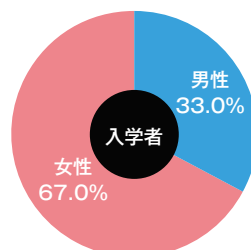

■ 男女比率

(2021年度入学)

■ 一般後期入試・学科試験データ

科目	配点	合格者平均点	受験者選択比率
コミュ英語Ⅰ・Ⅱ・英語表現Ⅰ	100点	76.0	100.0%
①～④のうち2つを選択			
① 数学Ⅰ・数学Ⅱ・数学A	100点	81.0	91.1%
② 物理基礎	100点	80.0	40.0%
③ 化学基礎	100点	—	53.3%
④ 生物基礎	100点	—	15.6%

合格者の学科試験3科目 (300点満点)	平均点	最高点
	237.0	237.0

〈前期〉

合格者の共通テスト (600点満点)	平均点	最高点
	457.1	549.2

〈後期A日程〉

合格者の共通テスト (600点満点)	平均点	最高点
	514.0	514.0

〈後期B日程〉

合格者の共通テスト (600点満点)	平均点	最高点
	480.4	480.4

*計数は、それぞれ四捨五入しているため、合計において一致しない場合があります。

★「合格者」は、最終合格者のこと（補欠からの繰上合格を含む）