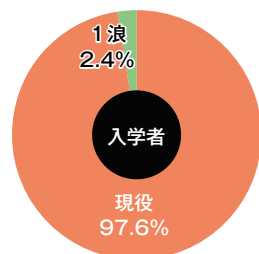

\*1 リーディング、リスニングの配点比率は4:1とする

\*2 3つ以上受験した場合は、高得点の2つを合否判定に使用する

## 共通テストプラス入試データ

合格者の共通テストプラス(400点満点)	平均点	最高点
	297.5	341.6

## 現浪比率

(2022年度入学)