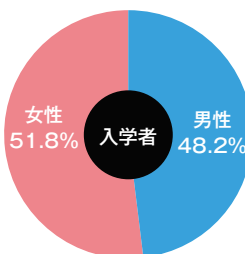

男女比率

(2022年度入学)

一般後期入試・学科試験データ

科目	配点	合格者平均点	受験者選択比率
コミュ英語Ⅰ・Ⅱ・英語表現Ⅰ	100点	57.0	100.0%
①～⑤のうち2つを選択	① 国語総合(古文・漢文を除く)	100点	59.3%
	② 数学Ⅰ・数学Ⅱ・数学A	100点	62.2%
	③ 物理基礎	100点	—
	④ 化学基礎	100点	37.0%
	⑤ 生物基礎	100点	37.0%

合格者の学科試験3科目(300点満点)	平均点	最高点
	191.0	210.0

〈前期〉

合格者の共通テスト(300点満点)	平均点	最高点
	214.2	262.2

〈後期〉

合格者の共通テスト(300点満点)	平均点	最高点
	—	—

*計数は、それぞれ四捨五入しているため、合計において一致しない場合があります。

★「合格者」は、最終合格者のこと(補欠からの繰上合格を含む)